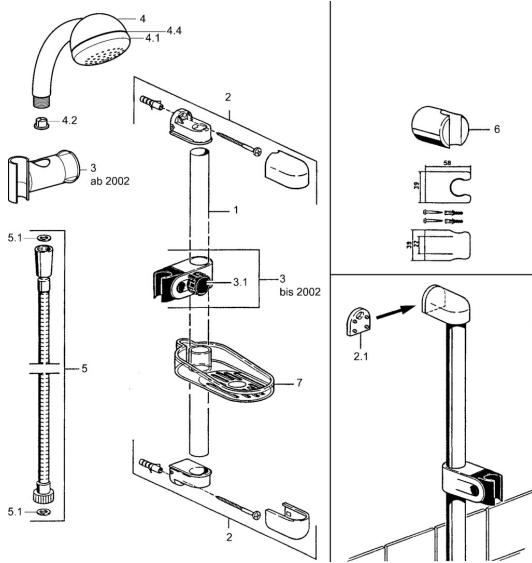

## Pièces de rechange

### SP04780260

	Nom	Code
2	Support mural <b>Arrêté</b>	59911859
2.1	Douille entretoise <b>Arrêté</b>	59911860
3	Curseur pour barre Chrome <b>Arrêté</b>	59906763
3.1	Knob Chrome <b>Arrêté</b>	59910553
4.1	La partie intérieure <b>Arrêté</b>	59911439
4.2	Tête de douche	59906859
5	Flexible, L=1250 Chrome <b>Arrêté</b>	59911863
5.1	Flexible <b>Arrêté</b>	59911862
5.1	L'anneau d'étanchéité, d 21x12x2	59912304
6	Support douche	59911864
7	Porte-savon <b>Arrêté</b>	59911861