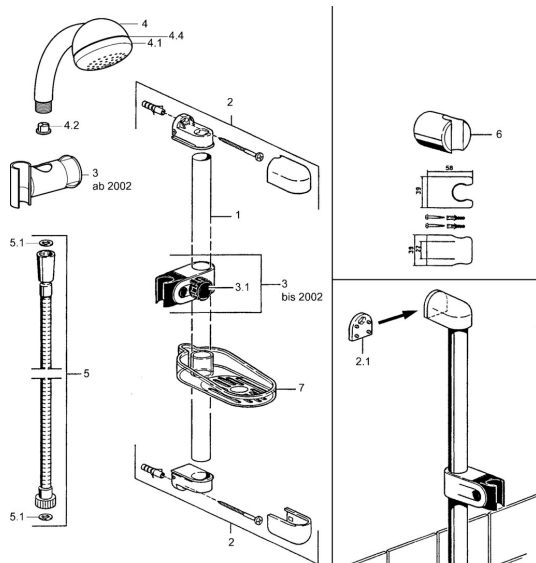

EAN: 4015474062160
static.hansa.com/04780260

Náhradné diely

SP04780260

	Názov	Kód
2	Držiak spršky Ukončené	59911859
2.1	Spacer sleeve Ukončené	59911860
3	Jazdec/nosič sprchy Chróm Ukončené	59906763
3.1	Knob Chróm Ukončené	59910553
4.1	Vnútorňá časť Ukončené	59911439
4.2	Filtre	59906859
5	Sprchová hadica, L=1250 Chróm Ukončené	59911863
5	Sprchová hadica Ukončené	59911862
5.1	Tesniaci krúžok, d 21x12x2	59912304
6	Držiak sprchy	59911864
7	Mydlovnička Ukončené	59911861