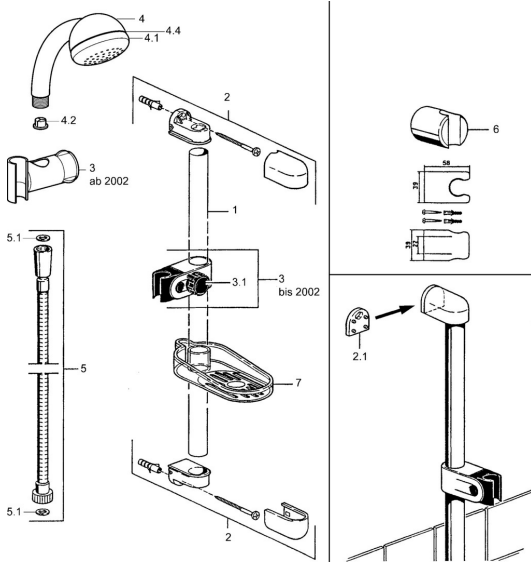

## Ersatzteile

### SP04780260

	Name	Art.-Nr.
2	Wandhalter <b>Ausgelaufen</b>	59911859
2.1	Distanzhülse <b>Ausgelaufen</b>	59911860
3	Schieber für Wandstange Chrom <b>Ausgelaufen</b>	59906763
3.1	Knopf, verdeckte Installation Chrom <b>Ausgelaufen</b>	59910553
4.1	Innenteil <b>Ausgelaufen</b>	59911439
4.2	Sieb	59906859
5	Brauseschlauch, L=1250 Chrom <b>Ausgelaufen</b>	59911863
5	Schlauch <b>Ausgelaufen</b>	59911862
5.1	Dichtungsring, d 21x12x2	59912304
6	Halter Handbrause	59911864
7	Seifenschale <b>Ausgelaufen</b>	59911861