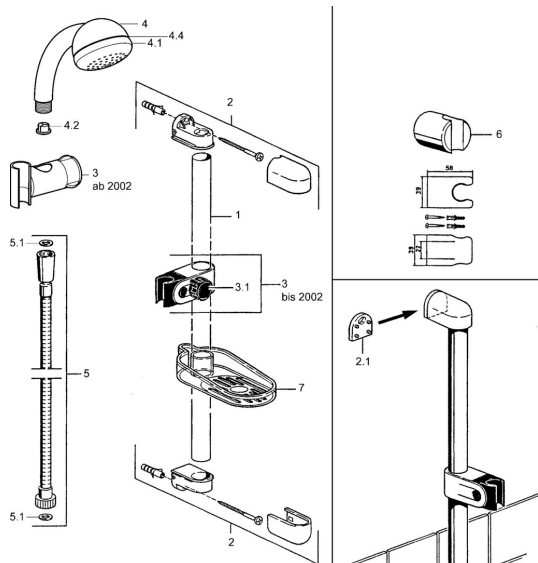

## Náhradní díly

### SP04780260

	Název	Kód
2	Háček <b>Ukončeno</b>	59911859
2.1	Distanční pouzdro <b>Ukončeno</b>	59911860
3	Jezdec sprchy Chrom <b>Ukončeno</b>	59906763
3.1	Knob Chrom <b>Ukončeno</b>	59910553
4.1	Vnitřní část <b>Ukončeno</b>	59911439
4.2	Filtr	59906859
5	Sprchová hadice, L=1250 Chrom <b>Ukončeno</b>	59911863
5	Sprchová hadice <b>Ukončeno</b>	59911862
5.1	Těsnicí kroužek, d 21x12x2	59912304
6	Držák sprchy	59911864
7	Mýdelník <b>Ukončeno</b>	59911861