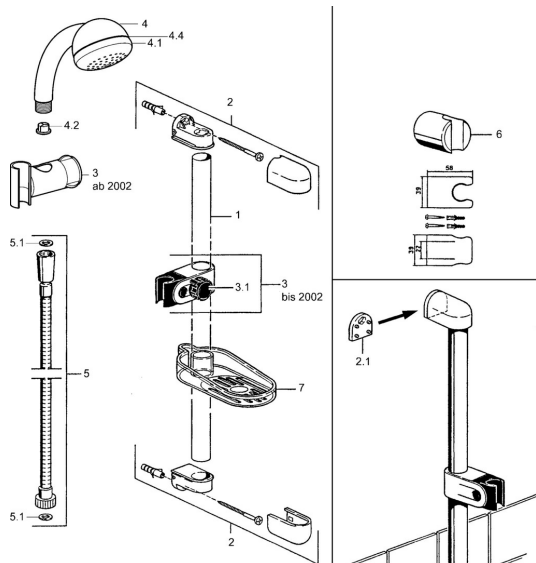

EAN: 4015474550575
static.hansa.com/04780180

Náhradné diely

SP04780260

	Názov	Kód
2	Držiak spršky Ukončené	59911859
2.1	Spacer sleeve Ukončené	59911860
3	Jazdec/nosič sprchy Chróm Ukončené	59906763
3.1	Knob Chróm Ukončené	59910553
4.1	Vnútorňá časť Ukončené	59911439
4.2	Filtre	59906859
5	Sprchová hadica, L=1250 Chróm Ukončené	59911863
5	Sprchová hadica Ukončené	59911862
5.1	Tesniaci krúžok, d 21x12x2	59912304
6	Držiak sprchy	59911864
7	Mydlovnička Ukončené	59911861