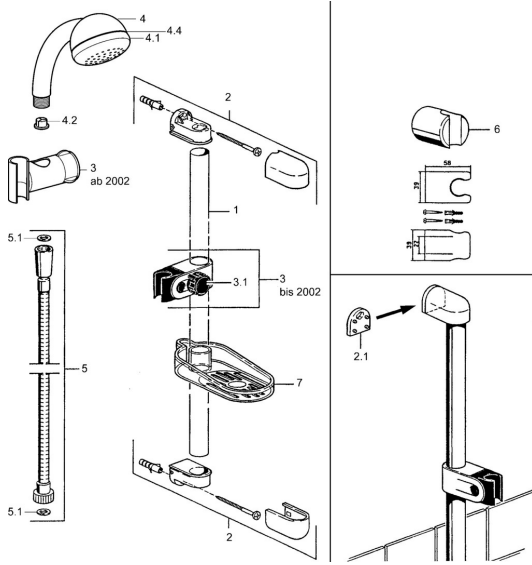

## Reserveonderdelen

### SP04780260

	Naam	Code
2	Muurhanger <span>Stopgezet</span>	59911859
2.1	Spacer sleeve <span>Stopgezet</span>	59911860
3	Schuifstuk Chroom <span>Stopgezet</span>	59906763
3.1	Knob Chroom <span>Stopgezet</span>	59910553
4.1	Binnenste deel <span>Stopgezet</span>	59911439
4.2	Filter sproeier	59906859
5	Doucheslang, L=1250 Chroom <span>Stopgezet</span>	59911863
5	Doucheslang <span>Stopgezet</span>	59911862
5.1	Afdichtring, d 21x12x2	59912304
6	Douchehouder	59911864
7	Zeepschaal <span>Stopgezet</span>	59911861