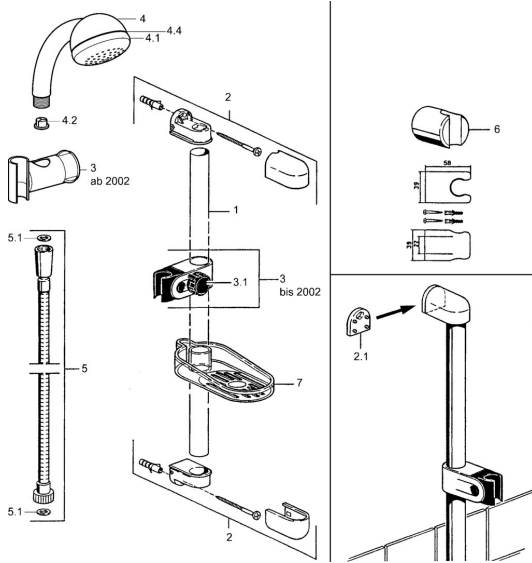

EAN: 4015474550575
static.hansa.com/04780180

Parti di ricambio

SP04780260

	Nome	Codice
2	Hanger Fuori produzione	59911859
2.1	Adattatore Fuori produzione	59911860
3	Cursore per asta doccia Cromo Fuori produzione	59906763
3.1	Knob Cromo Fuori produzione	59910553
4.1	Parte interna Fuori produzione	59911439
4.2	Filtro	59906859
5	Flessibile doccia, L=1250 Cromo Fuori produzione	59911863
5	Flessibile doccia Fuori produzione	59911862
5.1	L'anello di tenuta, d 21x12x2	59912304
6	Supporto Doccetta	59911864
7	Portasapone Fuori produzione	59911861