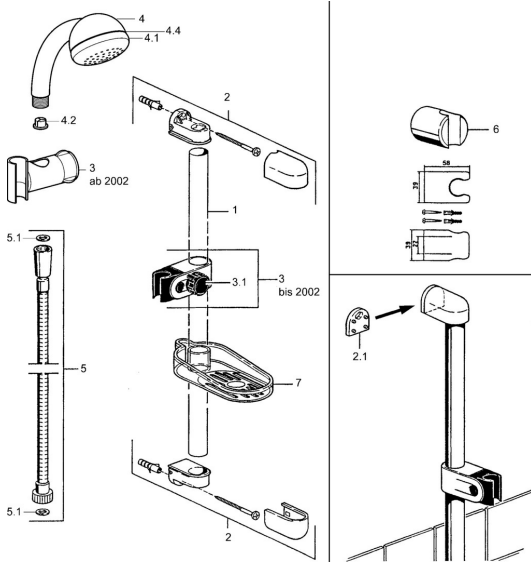

EAN: 4015474550575
static.hansa.com/04780180

Pièces de rechange

SP04780260

	Nom	Code
2	Support mural Arrêté	59911859
2.1	Douille entretoise Arrêté	59911860
3	Curseur pour barre Chrome Arrêté	59906763
3.1	Knob Chrome Arrêté	59910553
4.1	La partie intérieure Arrêté	59911439
4.2	Tête de douche	59906859
5	Flexible, L=1250 Chrome Arrêté	59911863
5	Flexible Arrêté	59911862
5.1	L'anneau d'étanchéité, d 21x12x2	59912304
6	Support douche	59911864
7	Porte-savon Arrêté	59911861