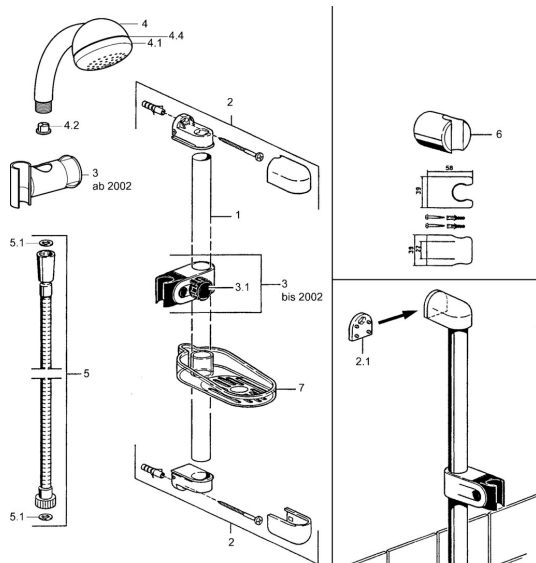

## Náhradní díly

### SP04780260

	Název	Kód
2	Háček <b>Ukončeno</b>	59911859
2.1	Distanční pouzdro <b>Ukončeno</b>	59911860
3	Jezdec sprchy Chrom <b>Ukončeno</b>	59906763
3.1	Knob Chrom <b>Ukončeno</b>	59910553
4.1	Vnitřní část <b>Ukončeno</b>	59911439
4.2	Filtr	59906859
5	Sprchová hadice, L=1250 Chrom <b>Ukončeno</b>	59911863
5	Sprchová hadice <b>Ukončeno</b>	59911862
5.1	Těsnicí kroužek, d 21x12x2	59912304
6	Držák sprchy	59911864
7	Mýdelník <b>Ukončeno</b>	59911861