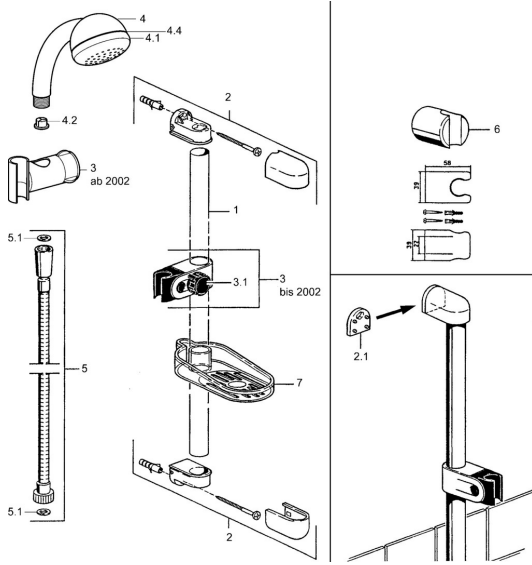

EAN: 4015474550520
static.hansa.com/04780170

Reserveonderdelen

SP04780260

	Naam	Code
2	Muurhanger Stopgezet	59911859
2.1	Spacer sleeve Stopgezet	59911860
3	Schuifstuk Chroom Stopgezet	59906763
3.1	Knob Chroom Stopgezet	59910553
4.1	Binnenste deel Stopgezet	59911439
4.2	Filter sproeier	59906859
5	Doucheslang, L=1250 Chroom Stopgezet	59911863
5	Doucheslang Stopgezet	59911862
5.1	Afdichtring, d 21x12x2	59912304
6	Douchehouder	59911864
7	Zeepschaal Stopgezet	59911861