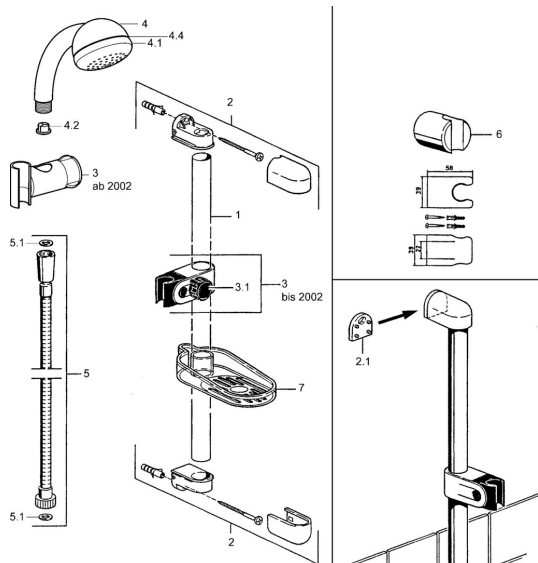

EAN: 4015474550520
static.hansa.com/04780170

Parti di ricambio

SP04780260

	Nome	Codice
2	Hanger Fuori produzione	59911859
2.1	Adattatore Fuori produzione	59911860
3	Cursore per asta doccia Cromo Fuori produzione	59906763
3.1	Knob Cromo Fuori produzione	59910553
4.1	Parte interna Fuori produzione	59911439
4.2	Filtro	59906859
5	Flessibile doccia, L=1250 Cromo Fuori produzione	59911863
5	Flessibile doccia Fuori produzione	59911862
5.1	L'anello di tenuta, d 21x12x2	59912304
6	Supporto Doccetta	59911864
7	Portasapone Fuori produzione	59911861