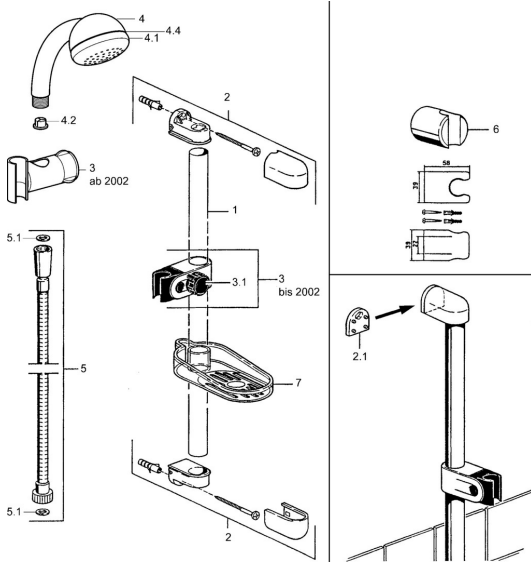

EAN: 4015474550520
static.hansa.com/04780170

Pièces de rechange

SP04780260

	Nom	Code
2	Support mural Arrêté	59911859
2.1	Douille entretoise Arrêté	59911860
3	Curseur pour barre Chrome Arrêté	59906763
3.1	Knob Chrome Arrêté	59910553
4.1	La partie intérieure Arrêté	59911439
4.2	Tête de douche	59906859
5	Flexible, L=1250 Chrome Arrêté	59911863
5	Flexible Arrêté	59911862
5.1	L'anneau d'étanchéité, d 21x12x2	59912304
6	Support douche	59911864
7	Porte-savon Arrêté	59911861