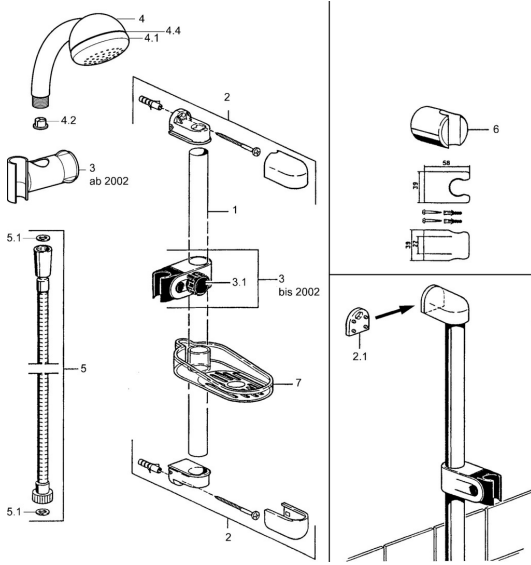

EAN: 4015474550520
static.hansa.com/04780170

Ersatzteile

SP04780260

	Name	Art.-Nr.
2	Wandhalter Ausgelaufen	59911859
2.1	Distanzhülse Ausgelaufen	59911860
3	Schieber für Wandstange Chrom Ausgelaufen	59906763
3.1	Knopf, verdeckte Installation Chrom Ausgelaufen	59910553
4.1	Innenteil Ausgelaufen	59911439
4.2	Sieb	59906859
5	Brauseschlauch, L=1250 Chrom Ausgelaufen	59911863
5	Schlauch Ausgelaufen	59911862
5.1	Dichtungsring, d 21x12x2	59912304
6	Halter Handbrause	59911864
7	Seifenschale Ausgelaufen	59911861