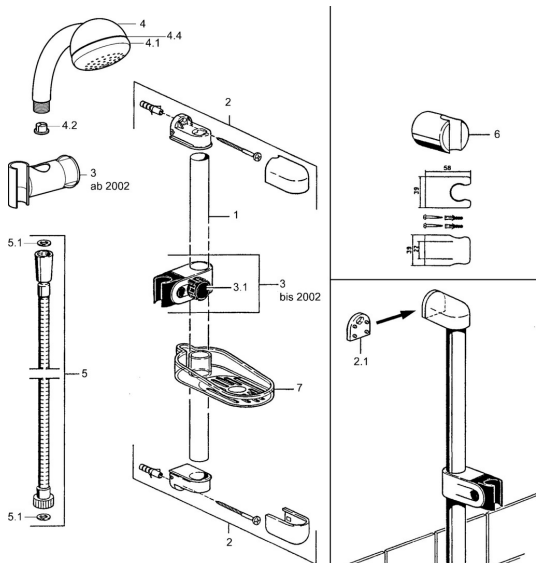

EAN: 4015474550513
static.hansa.com/04780160

Náhradné diely

SP04780260

	Názov	Kód
2	Držiak spršky Ukončené	59911859
2.1	Spacer sleeve Ukončené	59911860
3	Jazdec/nosič sprchy Chróm Ukončené	59906763
3.1	Knob Chróm Ukončené	59910553
4.1	Vnútorňá časť Ukončené	59911439
4.2	Filtre	59906859
5	Sprchová hadica, L=1250 Chróm Ukončené	59911863
5	Sprchová hadica Ukončené	59911862
5.1	Tesniaci krúžok, d 21x12x2	59912304
6	Držiak sprchy	59911864
7	Mydlovnička Ukončené	59911861