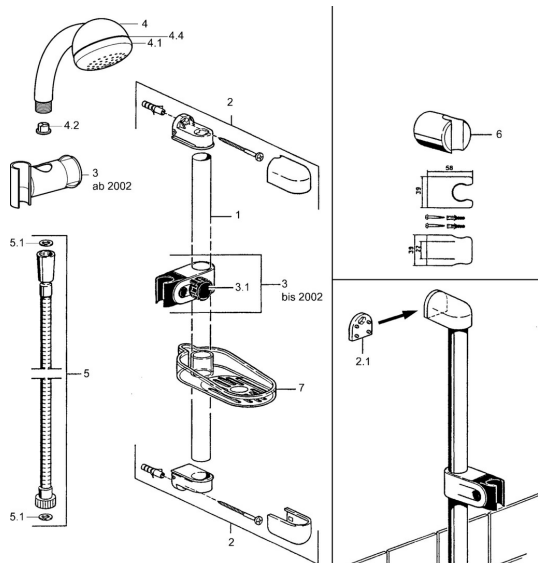

EAN: 4015474550513
static.hansa.com/04780160

Parti di ricambio

SP04780260

	Nome	Codice
2	Hanger Fuori produzione	59911859
2.1	Adattatore Fuori produzione	59911860
3	Cursore per asta doccia Cromo Fuori produzione	59906763
3.1	Knob Cromo Fuori produzione	59910553
4.1	Parte interna Fuori produzione	59911439
4.2	Filtro	59906859
5	Flessibile doccia, L=1250 Cromo Fuori produzione	59911863
5	Flessibile doccia Fuori produzione	59911862
5.1	L'anello di tenuta, d 21x12x2	59912304
6	Supporto Doccetta	59911864
7	Portasapone Fuori produzione	59911861