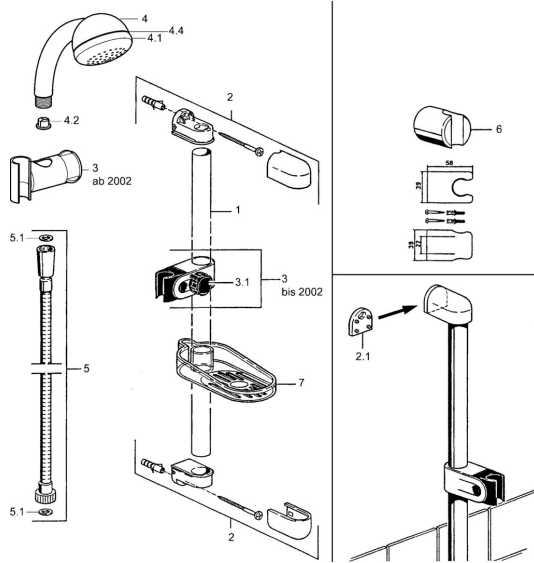

EAN: 4015474550513
static.hansa.com/04780160

Pièces de rechange

SP04780260

	Nom	Code
2	Support mural Arrêté	59911859
2.1	Douille entretoise Arrêté	59911860
3	Curseur pour barre Chrome Arrêté	59906763
3.1	Knob Chrome Arrêté	59910553
4.1	La partie intérieure Arrêté	59911439
4.2	Tête de douche	59906859
5	Flexible, L=1250 Chrome Arrêté	59911863
5	Flexible Arrêté	59911862
5.1	L'anneau d'étanchéité, d 21x12x2	59912304
6	Support douche	59911864
7	Porte-savon Arrêté	59911861