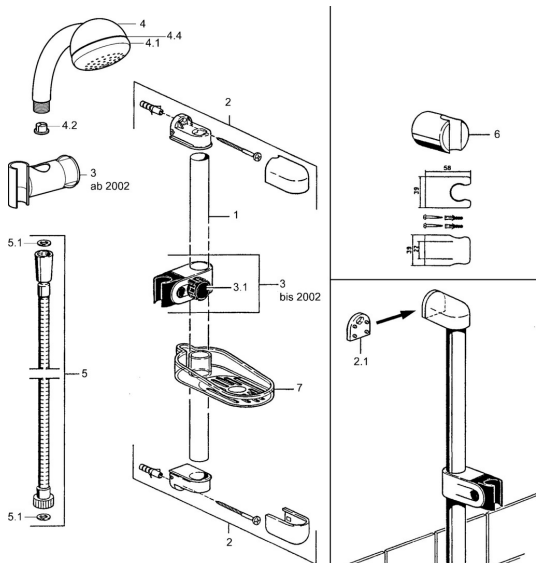

EAN: 4015474550513
static.hansa.com/04780160

Náhradní díly

SP04780260

	Název	Kód
2	Háček Ukončeno	59911859
2.1	Distanční pouzdro Ukončeno	59911860
3	Jezdec sprchy Chrom Ukončeno	59906763
3.1	Knob Chrom Ukončeno	59910553
4.1	Vnitřní část Ukončeno	59911439
4.2	Filtr	59906859
5	Sprchová hadice, L=1250 Chrom Ukončeno	59911863
5	Sprchová hadice Ukončeno	59911862
5.1	Těsnicí kroužek, d 21x12x2	59912304
6	Držák sprchy	59911864
7	Mýdelník Ukončeno	59911861