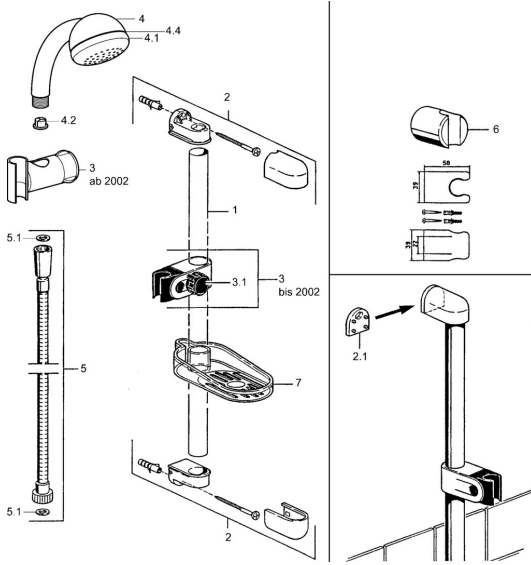

EAN: 4015474031463
static.hansa.com/04710200

Náhradné diely

SP04780260

	Názov	Kód
2	Držiak spršky Ukončené	59911859
2.1	Spacer sleeve Ukončené	59911860
3	Jazdec/nosič sprchy Chróm Ukončené	59906763
3.1	Knob Chróm Ukončené	59910553
4.1	Vnútorňá časť Ukončené	59911439
4.2	Filtre	59906859
5	Sprchová hadica, L=1250 Chróm Ukončené	59911863
5	Sprchová hadica Ukončené	59911862
5.1	Tesniaci krúžok, d 21x12x2	59912304
6	Držiak sprchy	59911864
7	Mydlovnička Ukončené	59911861