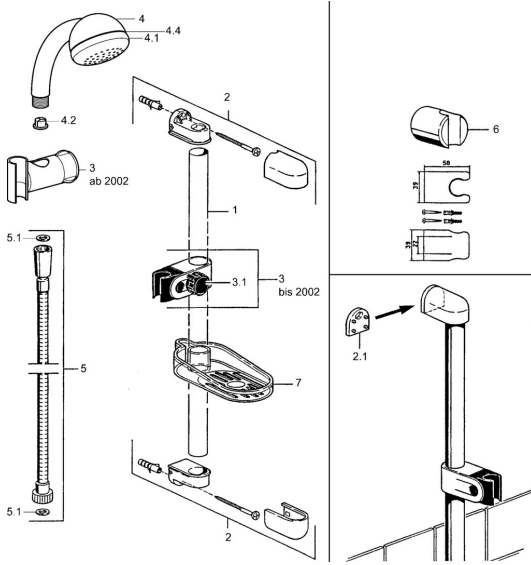

EAN: 4015474031463
static.hansa.com/04710200

Reserveonderdelen

SP04780260

	Naam	Code
2	Muurhanger Stopgezet	59911859
2.1	Spacer sleeve Stopgezet	59911860
3	Schuifstuk Chroom Stopgezet	59906763
3.1	Knob Chroom Stopgezet	59910553
4.1	Binnenste deel Stopgezet	59911439
4.2	Filter sproeier	59906859
5	Doucheslang, L=1250 Chroom Stopgezet	59911863
5	Doucheslang Stopgezet	59911862
5.1	Afdichtring, d 21x12x2	59912304
6	Douchehouder	59911864
7	Zeepschaal Stopgezet	59911861