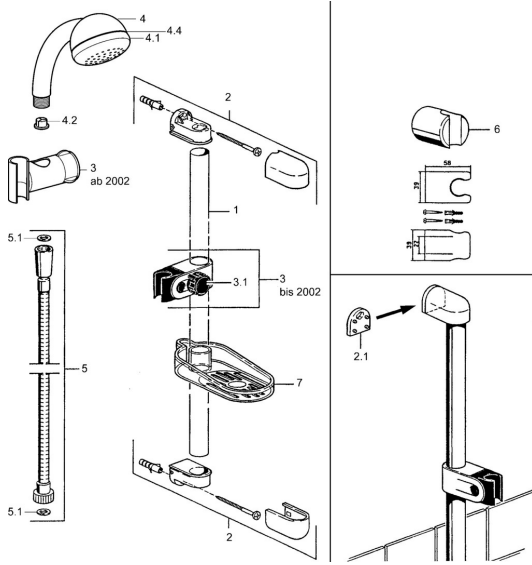

## Parti di ricambio

### SP04780260

	Nome	Codice
2	Hanger <b>Fuori produzione</b>	59911859
2.1	Adattatore <b>Fuori produzione</b>	59911860
3	Cursore per asta doccia Cromo <b>Fuori produzione</b>	59906763
3.1	Knob Cromo <b>Fuori produzione</b>	59910553
4.1	Parte interna <b>Fuori produzione</b>	59911439
4.2	Filtro	59906859
5	Flessibile doccia, L=1250 Cromo <b>Fuori produzione</b>	59911863
5	Flessibile doccia <b>Fuori produzione</b>	59911862
5.1	L'anello di tenuta, d 21x12x2	59912304
6	Supporto Doccetta	59911864
7	Portasapone <b>Fuori produzione</b>	59911861