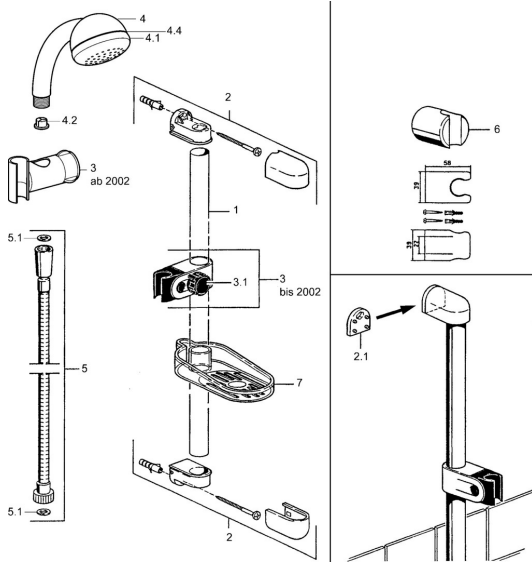

EAN: 4015474031463
static.hansa.com/04710200

Pièces de rechange

SP04780260

	Nom	Code
2	Support mural Arrêté	59911859
2.1	Douille entretoise Arrêté	59911860
3	Curseur pour barre Chrome Arrêté	59906763
3.1	Knob Chrome Arrêté	59910553
4.1	La partie intérieure Arrêté	59911439
4.2	Tête de douche	59906859
5	Flexible, L=1250 Chrome Arrêté	59911863
5	Flexible Arrêté	59911862
5.1	L'anneau d'étanchéité, d 21x12x2	59912304
6	Support douche	59911864
7	Porte-savon Arrêté	59911861