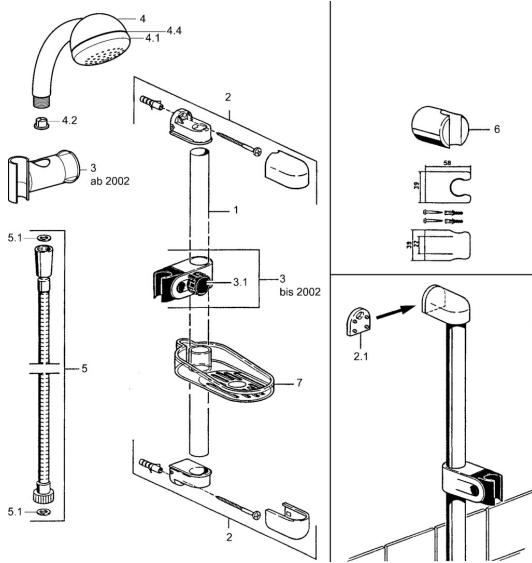

EAN: 4015474031463
static.hansa.com/04710200

Ersatzteile

SP04780260

	Name	Art.-Nr.
2	Wandhalter Ausgelaufen	59911859
2.1	Distanzhülse Ausgelaufen	59911860
3	Schieber für Wandstange Chrom Ausgelaufen	59906763
3.1	Knopf, verdeckte Installation Chrom Ausgelaufen	59910553
4.1	Innenteil Ausgelaufen	59911439
4.2	Sieb	59906859
5	Brauseschlauch, L=1250 Chrom Ausgelaufen	59911863
5	Schlauch Ausgelaufen	59911862
5.1	Dichtungsring, d 21x12x2	59912304
6	Halter Handbrause	59911864
7	Seifenschale Ausgelaufen	59911861