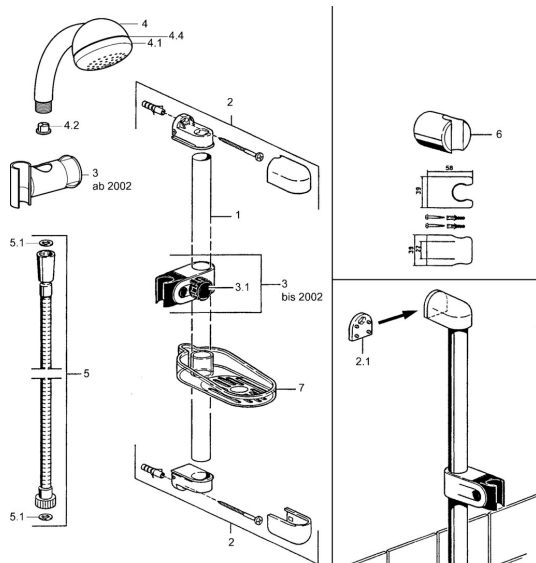

EAN: 4015474031463
static.hansa.com/04710200

Náhradní díly

SP04780260

	Název	Kód
2	Háček Ukončeno	59911859
2.1	Distanční pouzdro Ukončeno	59911860
3	Jezdec sprchy Chrom Ukončeno	59906763
3.1	Knob Chrom Ukončeno	59910553
4.1	Vnitřní část Ukončeno	59911439
4.2	Filtr	59906859
5	Sprchová hadice, L=1250 Chrom Ukončeno	59911863
5	Sprchová hadice Ukončeno	59911862
5.1	Těsnicí kroužek, d 21x12x2	59912304
6	Držák sprchy	59911864
7	Mýdelník Ukončeno	59911861