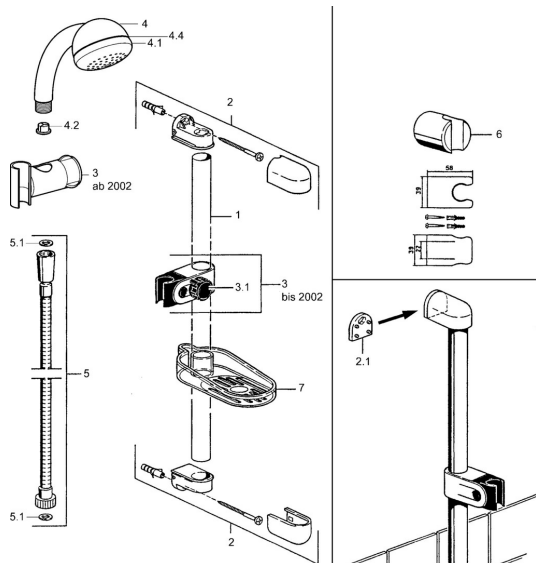

### SP04780260

	Názov	Kód
2	Držiak spršky <b>Ukončené</b>	59911859
2.1	Spacer sleeve <b>Ukončené</b>	59911860
3	Jazdec/nosič sprchy Chróm <b>Ukončené</b>	59906763
3.1	Knob Chróm <b>Ukončené</b>	59910553
4.1	Vnútorňá časť <b>Ukončené</b>	59911439
4.2	Filtre	59906859
5	Sprchová hadica, L=1250 Chróm <b>Ukončené</b>	59911863
5	Sprchová hadica <b>Ukončené</b>	59911862
5.1	Tesniaci krúžok, d 21x12x2	59912304
6	Držiak sprchy	59911864
7	Mydlovnička <b>Ukončené</b>	59911861