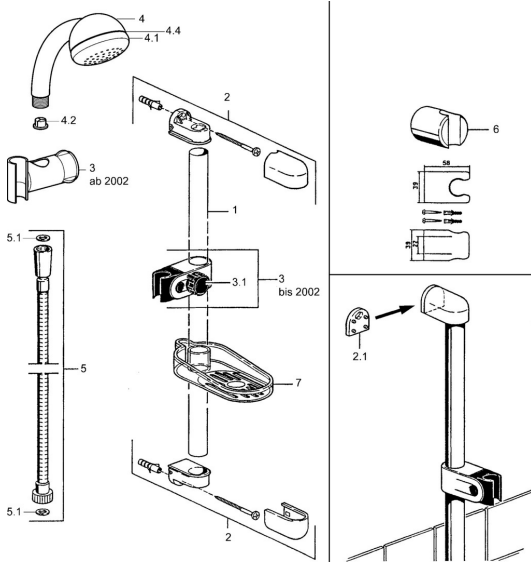

## Reserveonderdelen

### SP04780260

	Naam	Code
2	Muurhanger <span>Stopgezet</span>	59911859
2.1	Spacer sleeve <span>Stopgezet</span>	59911860
3	Schuifstuk Chroom <span>Stopgezet</span>	59906763
3.1	Knob Chroom <span>Stopgezet</span>	59910553
4.1	Binnenste deel <span>Stopgezet</span>	59911439
4.2	Filter sproeier	59906859
5	Doucheslang, L=1250 Chroom <span>Stopgezet</span>	59911863
5	Doucheslang <span>Stopgezet</span>	59911862
5.1	Afdichtring, d 21x12x2	59912304
6	Douchehouder	59911864
7	Zeepschaal <span>Stopgezet</span>	59911861