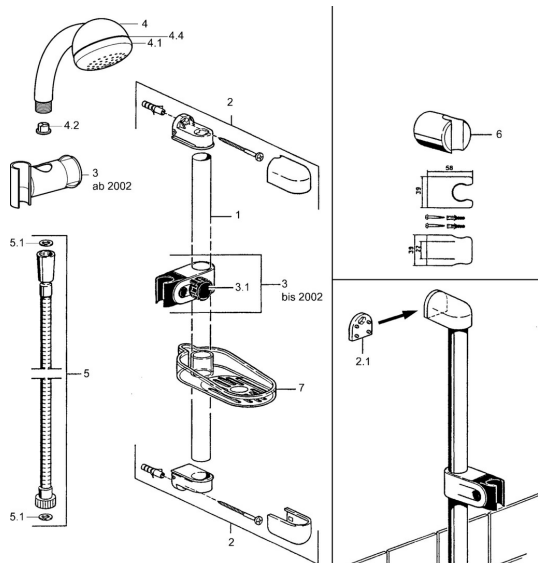

EAN: 4015474022201
static.hansa.com/04710100

Pièces de rechange

SP04780260

	Nom	Code
2	Support mural Arrêté	59911859
2.1	Douille entretoise Arrêté	59911860
3	Curseur pour barre Chrome Arrêté	59906763
3.1	Knob Chrome Arrêté	59910553
4.1	La partie intérieure Arrêté	59911439
4.2	Tête de douche	59906859
5	Flexible, L=1250 Chrome Arrêté	59911863
5	Flexible Arrêté	59911862
5.1	L'anneau d'étanchéité, d 21x12x2	59912304
6	Support douche	59911864
7	Porte-savon Arrêté	59911861