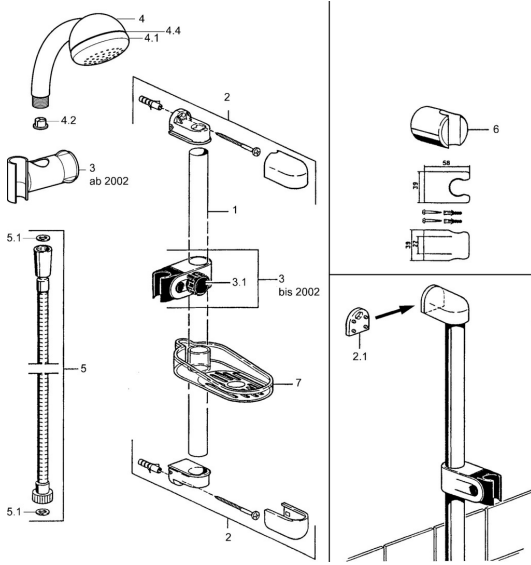

EAN: 4015474022201
static.hansa.com/04710100

Ersatzteile

SP04780260

	Name	Art.-Nr.
2	Wandhalter Ausgelaufen	59911859
2.1	Distanzhülse Ausgelaufen	59911860
3	Schieber für Wandstange Chrom Ausgelaufen	59906763
3.1	Knopf, verdeckte Installation Chrom Ausgelaufen	59910553
4.1	Innenteil Ausgelaufen	59911439
4.2	Sieb	59906859
5	Brauseschlauch, L=1250 Chrom Ausgelaufen	59911863
5	Schlauch Ausgelaufen	59911862
5.1	Dichtungsring, d 21x12x2	59912304
6	Halter Handbrause	59911864
7	Seifenschale Ausgelaufen	59911861