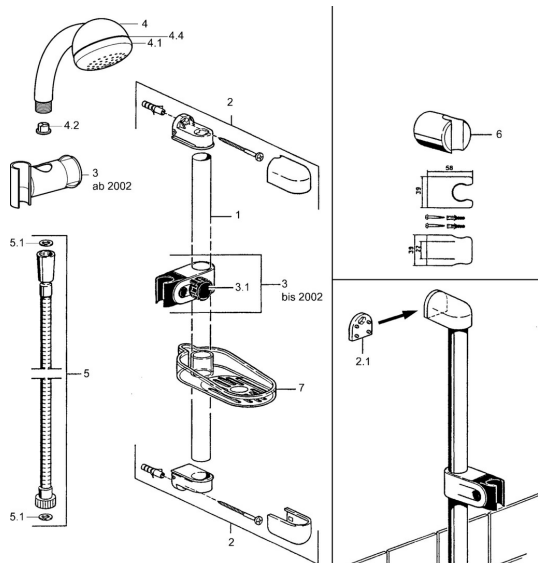

EAN: 4015474022201
static.hansa.com/04710100

Náhradní díly

SP04780260

	Název	Kód
2	Háček Ukončeno	59911859
2.1	Distanční pouzdro Ukončeno	59911860
3	Jezdec sprchy Chrom Ukončeno	59906763
3.1	Knob Chrom Ukončeno	59910553
4.1	Vnitřní část Ukončeno	59911439
4.2	Filtr	59906859
5	Sprchová hadice, L=1250 Chrom Ukončeno	59911863
5	Sprchová hadice Ukončeno	59911862
5.1	Těsnicí kroužek, d 21x12x2	59912304
6	Držák sprchy	59911864
7	Mýdelník Ukončeno	59911861