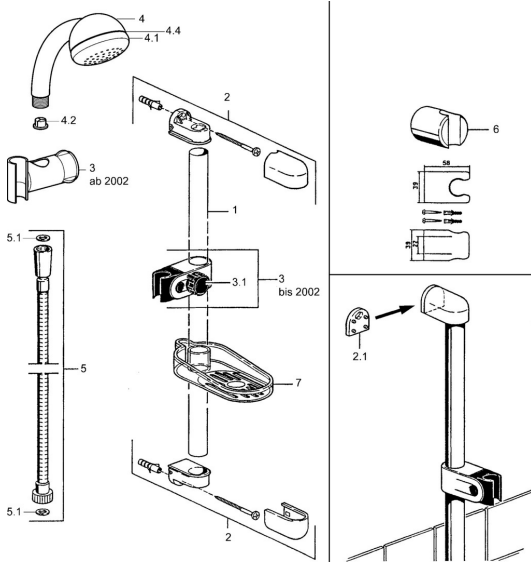

EAN: 4015474062122
static.hansa.com/04700200

Reserveonderdelen

SP04780260

	Naam	Code
2	Muurhanger Stopgezet	59911859
2.1	Spacer sleeve Stopgezet	59911860
3	Schuifstuk Chroom Stopgezet	59906763
3.1	Knob Chroom Stopgezet	59910553
4.1	Binnenste deel Stopgezet	59911439
4.2	Filter sproeier	59906859
5	Doucheslang, L=1250 Chroom Stopgezet	59911863
5	Doucheslang Stopgezet	59911862
5.1	Afdichtring, d 21x12x2	59912304
6	Douchehouder	59911864
7	Zeepschaal Stopgezet	59911861