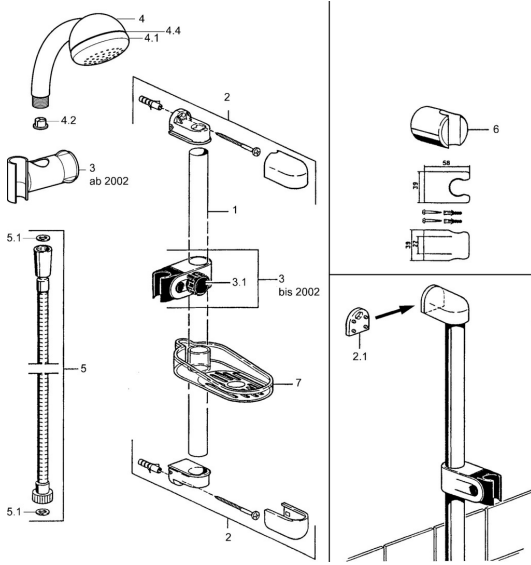

EAN: 4015474062122
static.hansa.com/04700200

Parti di ricambio

SP04780260

	Nome	Codice
2	Hanger Fuori produzione	59911859
2.1	Adattatore Fuori produzione	59911860
3	Cursore per asta doccia Cromo Fuori produzione	59906763
3.1	Knob Cromo Fuori produzione	59910553
4.1	Parte interna Fuori produzione	59911439
4.2	Filtro	59906859
5	Flessibile doccia, L=1250 Cromo Fuori produzione	59911863
5	Flessibile doccia Fuori produzione	59911862
5.1	L'anello di tenuta, d 21x12x2	59912304
6	Supporto Doccetta	59911864
7	Portasapone Fuori produzione	59911861