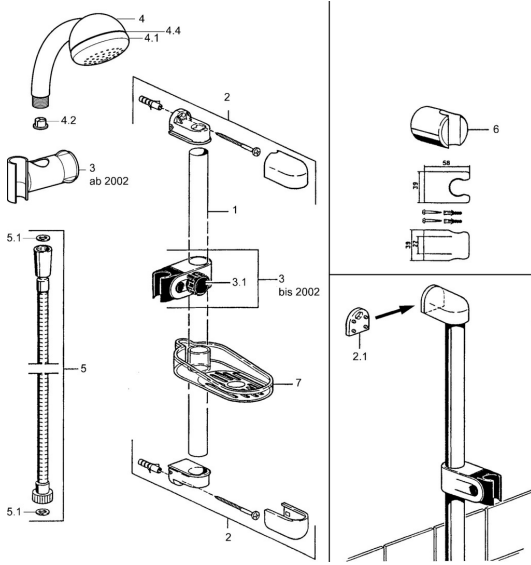

EAN: 4015474062122
static.hansa.com/04700200

Ersatzteile

SP04780260

	Name	Art.-Nr.
2	Wandhalter Ausgelaufen	59911859
2.1	Distanzhülse Ausgelaufen	59911860
3	Schieber für Wandstange Chrom Ausgelaufen	59906763
3.1	Knopf, verdeckte Installation Chrom Ausgelaufen	59910553
4.1	Innenteil Ausgelaufen	59911439
4.2	Sieb	59906859
5	Brauseschlauch, L=1250 Chrom Ausgelaufen	59911863
5	Schlauch Ausgelaufen	59911862
5.1	Dichtungsring, d 21x12x2	59912304
6	Halter Handbrause	59911864
7	Seifenschale Ausgelaufen	59911861