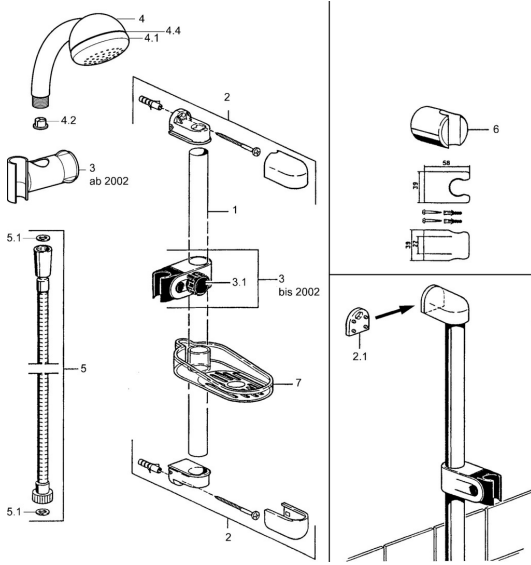

EAN: 4015474541269
static.hansa.com/04700100

Reserveonderdelen

SP04780260

	Naam	Code
2	Muurhanger Stopgezet	59911859
2.1	Spacer sleeve Stopgezet	59911860
3	Schuifstuk Chroom Stopgezet	59906763
3.1	Knob Chroom Stopgezet	59910553
4.1	Binnenste deel Stopgezet	59911439
4.2	Filter sproeier	59906859
5	Doucheslang, L=1250 Chroom Stopgezet	59911863
5	Doucheslang Stopgezet	59911862
5.1	Afdichtring, d 21x12x2	59912304
6	Douchehouder	59911864
7	Zeepschaal Stopgezet	59911861