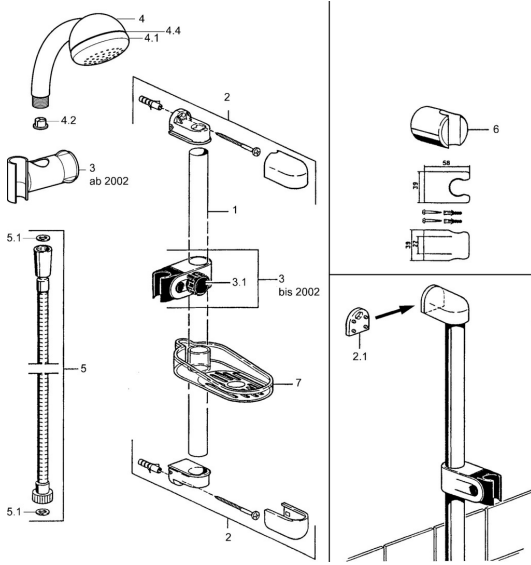

EAN: 4015474541269
static.hansa.com/04700100

Parti di ricambio

SP04780260

	Nome	Codice
2	Hanger Fuori produzione	59911859
2.1	Adattatore Fuori produzione	59911860
3	Cursore per asta doccia Cromo Fuori produzione	59906763
3.1	Knob Cromo Fuori produzione	59910553
4.1	Parte interna Fuori produzione	59911439
4.2	Filtro	59906859
5	Flessibile doccia, L=1250 Cromo Fuori produzione	59911863
5	Flessibile doccia Fuori produzione	59911862
5.1	L'anello di tenuta, d 21x12x2	59912304
6	Supporto Doccetta	59911864
7	Portasapone Fuori produzione	59911861