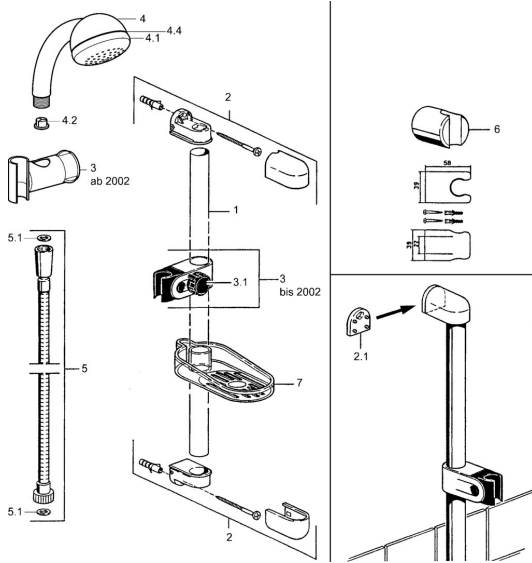

EAN: 4015474541269
static.hansa.com/04700100

Pièces de rechange

SP04780260

	Nom	Code
2	Support mural Arrêté	59911859
2.1	Douille entretoise Arrêté	59911860
3	Curseur pour barre Chrome Arrêté	59906763
3.1	Knob Chrome Arrêté	59910553
4.1	La partie intérieure Arrêté	59911439
4.2	Tête de douche	59906859
5	Flexible, L=1250 Chrome Arrêté	59911863
5	Flexible Arrêté	59911862
5.1	L'anneau d'étanchéité, d 21x12x2	59912304
6	Support douche	59911864
7	Porte-savon Arrêté	59911861