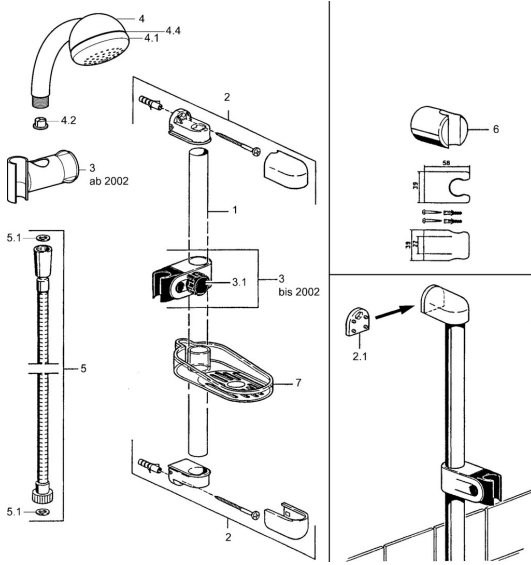

EAN: 4015474541269
static.hansa.com/04700100

Ersatzteile

SP04780260

	Name	Art.-Nr.
2	Wandhalter Ausgelaufen	59911859
2.1	Distanzhülse Ausgelaufen	59911860
3	Schieber für Wandstange Chrom Ausgelaufen	59906763
3.1	Knopf, verdeckte Installation Chrom Ausgelaufen	59910553
4.1	Innenteil Ausgelaufen	59911439
4.2	Sieb	59906859
5	Brauseschlauch, L=1250 Chrom Ausgelaufen	59911863
5	Schlauch Ausgelaufen	59911862
5.1	Dichtungsring, d 21x12x2	59912304
6	Halter Handbrause	59911864
7	Seifenschale Ausgelaufen	59911861