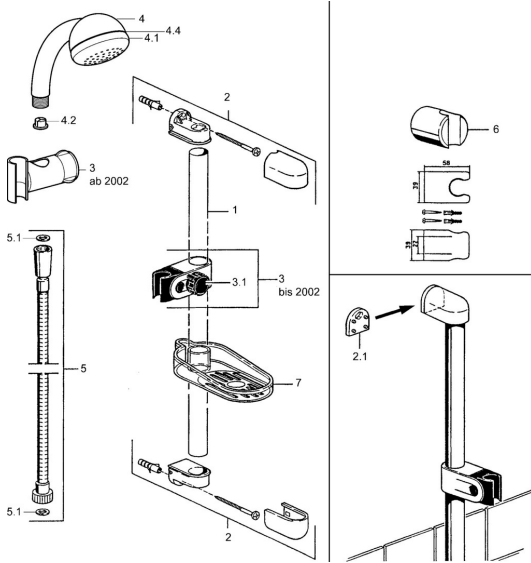

## Náhradní díly

### SP04780260

	Název	Kód
2	Háček <b>Ukončeno</b>	59911859
2.1	Distanční pouzdro <b>Ukončeno</b>	59911860
3	Jezdec sprchy Chrom <b>Ukončeno</b>	59906763
3.1	Knob Chrom <b>Ukončeno</b>	59910553
4.1	Vnitřní část <b>Ukončeno</b>	59911439
4.2	Filtr	59906859
5	Sprchová hadice, L=1250 Chrom <b>Ukončeno</b>	59911863
5	Sprchová hadice <b>Ukončeno</b>	59911862
5.1	Těsnicí kroužek, d 21x12x2	59912304
6	Držák sprchy	59911864
7	Mýdelník <b>Ukončeno</b>	59911861