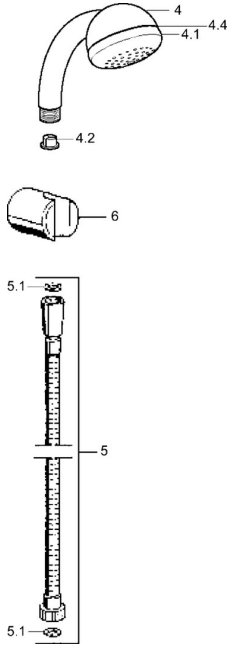

EAN: 4015474062221
static.hansa.com/04680280

Reserveonderdelen

SP04680260

	Naam	Code
4.1	Binnenste deel Stopgezet	59911439
4.2	Filter sproeier	59906859
5	Doucheslang, L=1250 Chroom Stopgezet	59911863
5.1	Afdichtring, d 21x12x2	59912304
6	Douchehouder	59911864