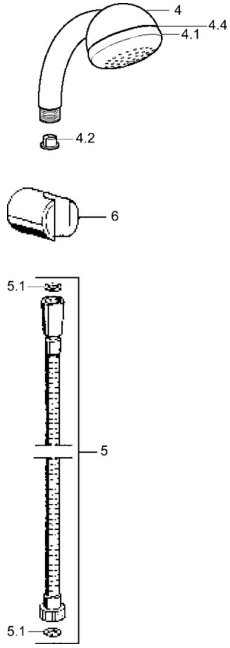

EAN: 4015474062221
static.hansa.com/04680280

Ersatzteile

SP04680260

	Name	Art.-Nr.
4.1	Innenteil Ausgelaufen	59911439
4.2	Sieb	59906859
5	Brauseschlauch, L=1250 Chrom Ausgelaufen	59911863
5.1	Dichtungsring, d 21x12x2	59912304
6	Halter Handbrause	59911864