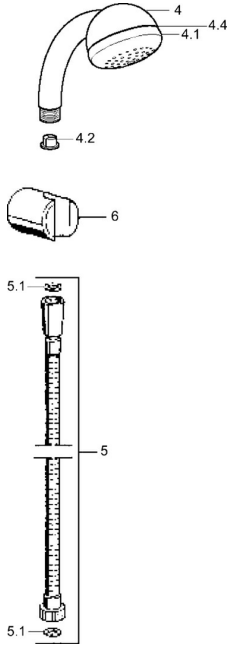

EAN: 4015474062290
static.hansa.com/04680261

Ersatzteile

SP04680260

	Name	Art.-Nr.
4.1	Innenteil Ausgelaufen	59911439
4.2	Sieb	59906859
5	Brauseschlauch, L=1250 Chrom Ausgelaufen	59911863
5.1	Dichtungsring, d 21x12x2	59912304
6	Halter Handbrause	59911864