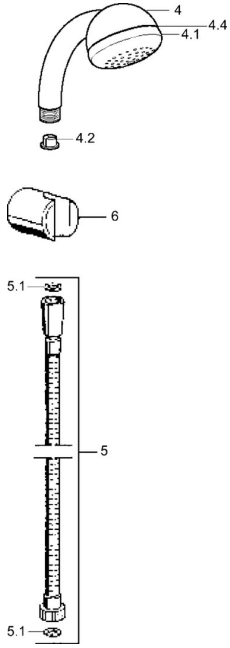

## Parti di ricambio

### SP04680260

	Nome		Codice
4.1	Parte interna <span style="background-color: #cccccc;">Fuori produzione</span>		59911439
4.2	Filtro		59906859
5	Flessibile doccia, L=1250 Cromo <span style="background-color: #cccccc;">Fuori produzione</span>		59911863
5.1	L'anello di tenuta, d 21x12x2		59912304
6	Supporto Doccetta		59911864