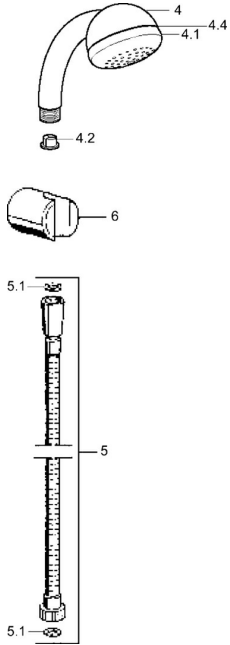

EAN: 4015474062207
static.hansa.com/04680260

Ersatzteile

SP04680260

	Name	Art.-Nr.
4.1	Innenteil Ausgelaufen	59911439
4.2	Sieb	59906859
5	Brauseschlauch, L=1250 Chrom Ausgelaufen	59911863
5.1	Dichtungsring, d 21x12x2	59912304
6	Halter Handbrause	59911864