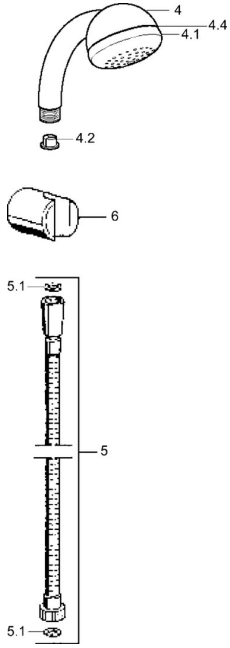

EAN: 4015474062207
static.hansa.com/04680260

Náhradní díly

SP04680260

	Název	Kód
4.1	Vnitřní část Ukončeno	59911439
4.2	Filtr	59906859
5	Sprchová hadice, L=1250 Chrom Ukončeno	59911863
5.1	Těsnicí kroužek, d 21x12x2	59912304
6	Držák sprchy	59911864