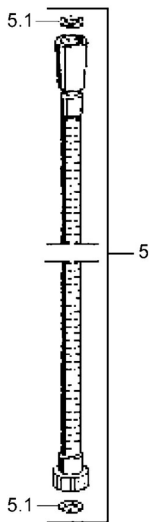

### SP04680200

	Názov	Kód
5	Sprchová hadica, L=1250 Chróm <span>Ukončené</span>	59911863
5.1	Tesniaci krúžok, d 21x12x2	59912304
6	Držiak sprchy	59911864