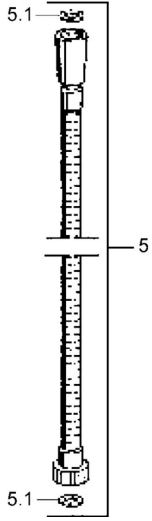

EAN: 4015474062283
static.hansa.com/04680210

Reserveonderdelen

SP04680200

	Naam	Code
5	Doucheslang, L=1250 Chromo Stopgezet	59911863
5.1	Afdichtring, d 21x12x2	59912304
6	Douchehouder	59911864