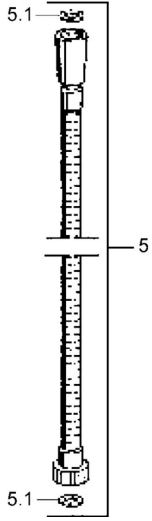

EAN: 4015474062283
static.hansa.com/04680210

Ersatzteile

SP04680200

	Name	Art.-Nr.
5	Brauseschlauch, L=1250 Chrom Ausgelaufen	59911863
5.1	Dichtungsring, d 21x12x2	59912304
6	Halter Handbrause	59911864