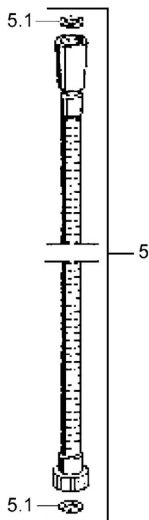

### SP04680200

	Názov	Kód
5	Sprchová hadica, L=1250 Chróm <span>Ukončené</span>	59911863
5.1	Tesniaci krúžok, d 21x12x2	59912304
6	Držiak sprchy	59911864