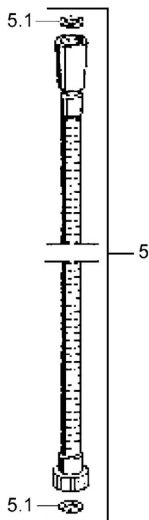

EAN: 4015474062191
static.hansa.com/04680200

Reserveonderdelen

SP04680200

	Naam	Code
5	Doucheslang, L=1250 Chromo Stopgezet	59911863
5.1	Afdichtring, d 21x12x2	59912304
6	Douchehouder	59911864