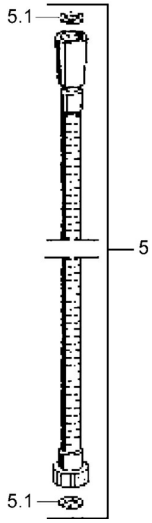

EAN: 4015474062191
static.hansa.com/04680200

Parti di ricambio

SP04680200

	Nome		Codice
5	Flessibile doccia, L=1250 Cromo	Fuori produzione	59911863
5.1	L'anello di tenuta, d 21x12x2		59912304
6	Supporto Doccetta		59911864