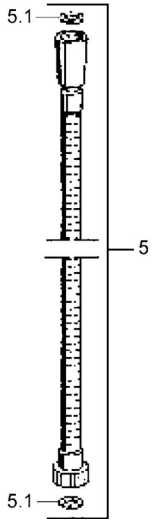

### SP04680200

	Name	Art.-Nr.
5	Brauseschlauch, L=1250 Chrom <span style="background-color: #cccccc;">Ausgelaufen</span>	59911863
5.1	Dichtungsring, d 21x12x2	59912304
6	Halter Handbrause	59911864