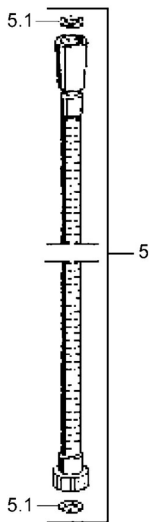

## Náhradní díly

### SP04680200

	Název	Kód
5	Sprchová hadice, L=1250 Chrom <span>Ukončeno</span>	59911863
5.1	Těsnicí kroužek, d 21x12x2	59912304
6	Držák sprchy	59911864